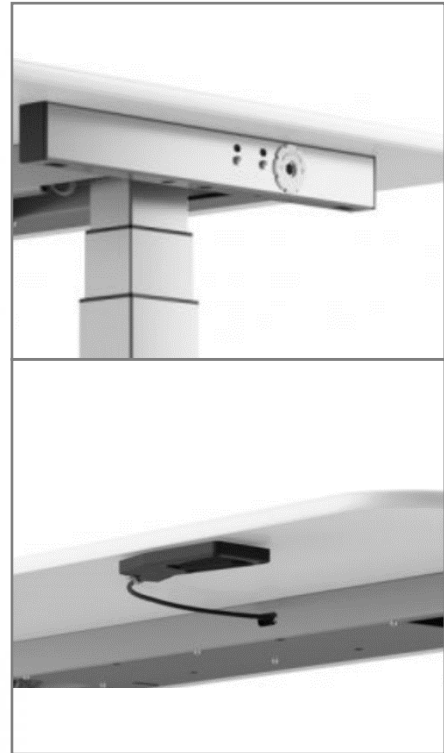

# FlexiLift

verstelbaar tafelonderstel d.m.v. gasveer

## FlexiLift

Dit frame is een schot in de roos! De innovatieve **FlexiLift** past zich snel, stil en soepel aan ergonomische eisen aan en biedt tegelijkertijd een hoge efficiëntie in het dagelijks leven op kantoor. Dankzij de innovatieve speciale gasdrukopslagtechnologie kan het laadvermogen van het bureau voor het eerst variabel worden gewijzigd. Maximale flexibiliteit, waardoor later ook partities, akoestische elementen en computerhouders kunnen worden geïnstalleerd.

Als een pneumatisch tafelonderstel heeft de **FlexiLift** geen stroom nodig. Jaarlijks onderhoud, zoals wettelijk vereist voor elektrische frames, is niet nodig. Het extreem lage opslag- en transportvolume helpt **FlexiLift** ook om volledig te voldoen aan alle milieu-eisen van onze tijd.

## verstelbaar tafelonderstel d.m.v. gasveer

FLEXILIFT verstelbaar tafelonderstel d.m.v. gasveer	
<b>Draagvermogen:</b>	20 - 70 kg incl. tafelblad (instelbaar)
<b>Verstelbereik:</b>	680 - 1180 mm (500 mm)
<b>Aandrijving:</b>	vergrendelbare gas/drukveer
<b>Veiligheidsfunctie:</b>	tafelblad zal niet doorzakken of omhoog schieten
<b>Leverbaar in de kleuren:</b>	wit (9010), zilver (9980) en zwart (9011)
<b>Onderstel leverbaar voor bladbreedtes:</b>	1200 mm, 1400 mm, 1600 mm, 1800 mm en 2000 mm