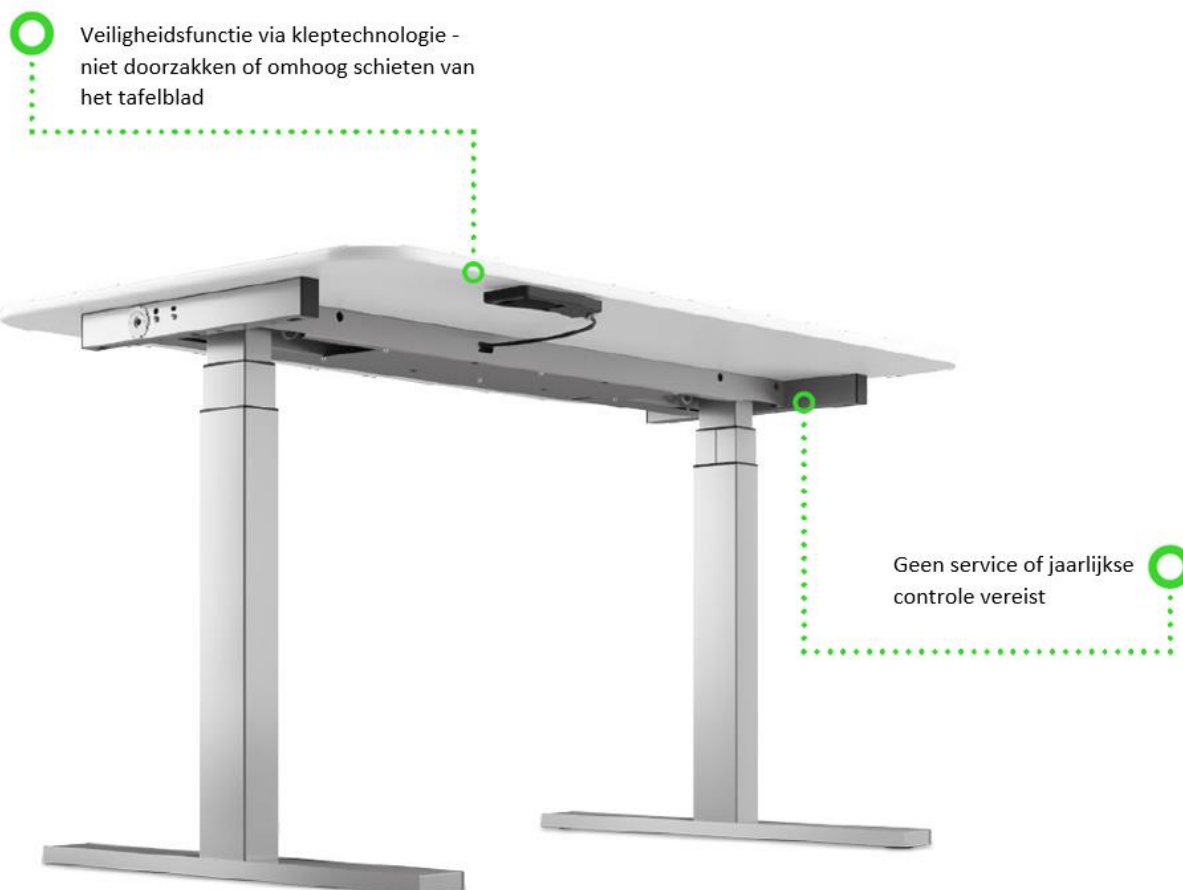

# FlexiLift

verstelbaar tafelonderstel d.m.v. gasveer

## FlexiLift

Dit frame is een schot in de roos! De innovatieve **FlexiLift** past zich snel, stil en soepel aan ergonomische eisen aan en biedt tegelijkertijd een hoge efficiëntie in het dagelijks leven op kantoor. Dankzij de innovatieve speciale gasdrukopslagtechnologie kan het laadvermogen van het bureau voor het eerst variabel worden gewijzigd. Maximale flexibiliteit, waardoor later ook partities, akoestische elementen en computerhouders kunnen worden geïnstalleerd.

Als een pneumatisch tafelonderstel heeft de **FlexiLift** geen stroom nodig. Jaarlijks onderhoud, zoals wettelijk vereist voor elektrische frames, is niet nodig. Het extreem lage opslag- en transportvolume helpt **FlexiLift** ook om volledig te voldoen aan alle milieu-eisen van onze tijd.

## verstelbaar tafelonderstel d.m.v. gasveer

FLEXILIFT verstelbaar tafelonderstel d.m.v. gasveer	
<b>Draagvermogen:</b>	20 - 70 kg incl. tafelblad (instelbaar)
<b>Verstelbereik:</b>	680 - 1180 mm (500 mm)
<b>Aandrijving:</b>	vergrendelbare gas/drukveer
<b>Veiligheidsfunctie:</b>	tafelblad zal niet doorzakken of omhoog schieten
<b>Leverbaar in de kleuren:</b>	wit (9010), zilver (9980) en zwart (9011)
<b>Onderstel leverbaar voor bladbreedtes:</b>	1200 mm, 1400 mm, 1600 mm, 1800 mm en 2000 mm