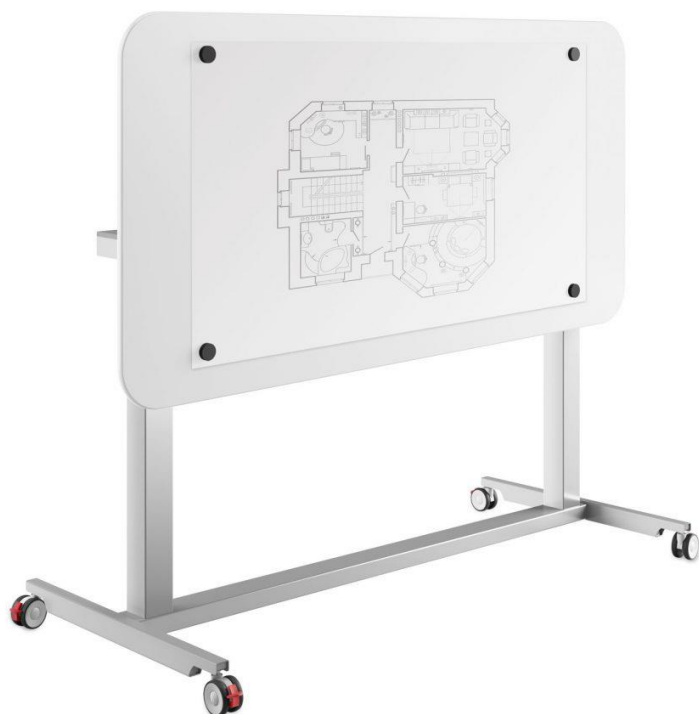

HoFF KET

verstelbaar tafelonderstel d.m.v. gasveer

HoFF KET

Multifunctionele ruimtes hebben veelzijdige meubels nodig. Het innovatieve **HoFF KET** tafelonderstel doet dit met gemak. Traploos instelbaar via gasdrukveer, past zich binnen enkele seconden aan ergonomische eisen aan en heeft ook een opvouwbaar tafelblad. Het speciale ontwerp zorgt voor een synchrone aanpassing van beide kolommen, zelfs in het geval van druk buiten het midden. Een add-on waarmee de individuele functies snel kunnen worden getransformeerd: een groepswerktafel kan in een oogwenk worden omgezet in een whiteboard door het tafelblad op te vouwen.

Met een enkele beweging van de ontgrendelingshendel worden de veiligheidsbouten op de twee kolommen tegelijkertijd ontgrendeld en kan het tafelblad 90° in een verticale positie worden gevouwen en op zijn plaats worden vergrendeld dankzij magnetische vergrendeling. Zodra de vergadering voorbij is, kunnen de tafels worden opgeruimd om ruimte te besparen.

HOFF KET

verstelbaar tafelonderstel d.m.v. gasveer

Het opvouwbare blad kan vastgezet worden in horizontale of verticale positie

Hoogwaardige rubber wielen met klem functie

Traploos verstelbaar in hoogte d.m.v. gasveer

HOFF KET

verstelbaar tafelonderstel d.m.v. gasveer

HoFF KET verstelbaar tafelonderstel d.m.v. gasveer	
Draagvermogen:	40 kg incl. tafelblad
Verstelbereik:	720 - 1140 mm (420 mm)
Aandrijving:	vergrendelbare gas/drukveer
Leverbaar in de kleuren:	wit (9010), zilver (9980) en zwart (RAL9011)