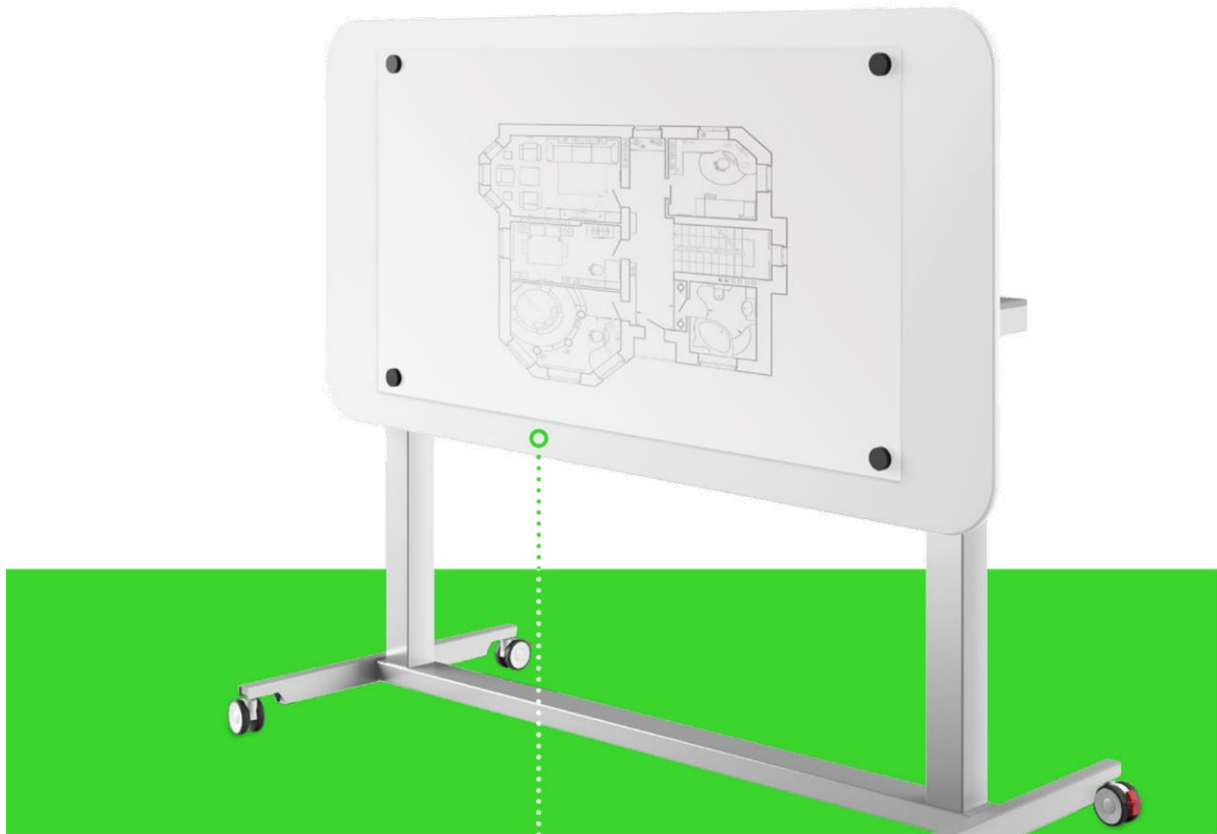

HoFF KET

verstelbaar tafelonderstel d.m.v. gasveer

HoFF KET

Multifunctionele ruimtes hebben veelzijdige meubels nodig. Het innovatieve **HoFF KET** tafelonderstel doet dit met gemak. Traploos instelbaar via gasdrukveer, past zich binnen enkele seconden aan ergonomische eisen aan en heeft ook een opvouwbaar tafelblad. Het speciale ontwerp zorgt voor een synchrone aanpassing van beide kolommen, zelfs in het geval van druk buiten het midden. Een add-on waarmee de individuele functies snel kunnen worden getransformeerd: een groepswerktafel kan in een oogwenk worden omgezet in een whiteboard door het tafelblad op te vouwen.

Met een enkele beweging van de ontgrendelingshendel worden de veiligheidsbouten op de twee kolommen tegelijkertijd ontgrendeld en kan het tafelblad 90° in een verticale positie worden gevouwen en op zijn plaats worden vergrendeld dankzij magnetische vergrendeling. Zodra de vergadering voorbij is, kunnen de tafels worden opgeruimd om ruimte te besparen.

HOFF KET

verstelbaar tafelonderstel d.m.v. gasveer

Het opvouwbare blad kan vastgezet worden in horizontale of verticale positie

Hoogwaardige rubber wielen met klem functie

Traploos verstelbaar in hoogte d.m.v. gasveer

HOFF KET

verstelbaar tafelonderstel d.m.v. gasveer

HoFF KET verstelbaar tafelonderstel d.m.v. gasveer	
Draagvermogen:	40 kg incl. tafelblad
Verstelbereik:	720 - 1140 mm (420 mm)
Aandrijving:	vergrendelbare gas/drukveer
Leverbaar in de kleuren:	wit (9010), zilver (9980) en zwart (RAL9011)