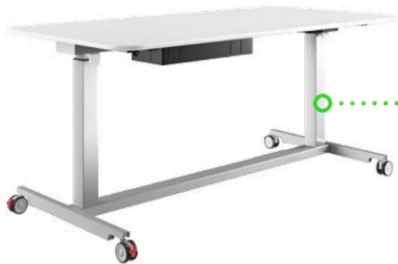

HoFF KET

verstelbaar tafelonderstel d.m.v. gasveer

HoFF KET

Multifunctionele ruimtes hebben veelzijdige meubels nodig. Het innovatieve **HoFF KET** tafelonderstel doet dit met gemak. Traploos instelbaar via gasdrukveer, past zich binnen enkele seconden aan ergonomische eisen aan en heeft ook een opvouwbaar tafelblad. Het speciale ontwerp zorgt voor een synchrone aanpassing van beide kolommen, zelfs in het geval van druk buiten het midden. Een add-on waarmee de individuele functies snel kunnen worden getransformeerd: een groepswerktafel kan in een oogwenk worden omgezet in een whiteboard door het tafelblad op te vouwen.

Met een enkele beweging van de ontgrendelingshendel worden de veiligheidsbouten op de twee kolommen tegelijkertijd ontgrendeld en kan het tafelblad 90° in een verticale positie worden gevouwen en op zijn plaats worden vergrendeld dankzij magnetische vergrendeling. Zodra de vergadering voorbij is, kunnen de tafels worden opgeruimd om ruimte te besparen.

HOFF KET

verstelbaar tafelonderstel d.m.v. gasveer

Het opvouwbare blad kan vastgezet worden in horizontale of verticale positie

Hoogwaardige rubber wielen met klem functie

Traploos verstelbaar in hoogte d.m.v. gasveer

HOFF KET

verstelbaar tafelonderstel d.m.v. gasveer

HoFF KET verstelbaar tafelonderstel d.m.v. gasveer	
Draagvermogen:	40 kg incl. tafelblad
Verstelbereik:	720 - 1140 mm (420 mm)
Aandrijving:	vergrendelbare gas/drukveer
Leverbaar in de kleuren:	wit (9010), zilver (9980) en zwart (RAL9011)