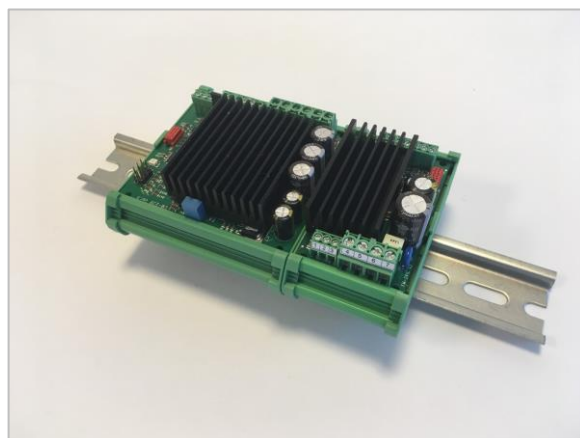

# DIN-rail behuizingen C2-xx besturingen

## Algemene eigenschappen:

- Juiste afmeting voor elk product
- Past op 35 mm DIN-rail en C-rail
- Snelle installatie op de rail
- Makkelijke toegang tot print
- Makkelijke toegang tot connectors
- Geschikt voor C2-10, C2-20 en C2-30 besturingsprint