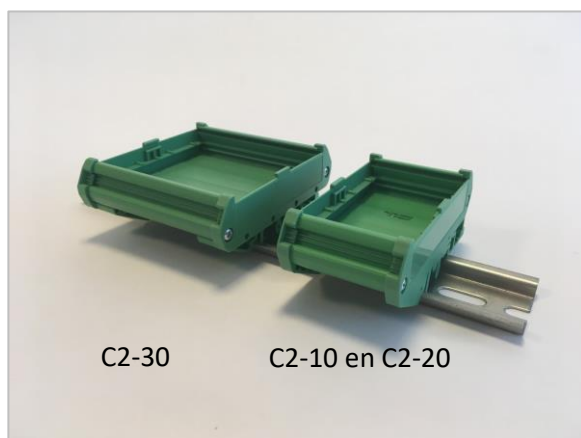

# DIN-rail behuizingen C2-xx besturingen

## Algemene eigenschappen:

- Juiste afmeting voor elk product
- Past op 35 mm DIN-rail en C-rail
- Snelle installatie op de rail
- Makkelijke toegang tot print
- Makkelijke toegang tot connectors
- Geschikt voor C2-10, C2-20 en C2-30 besturingsprint