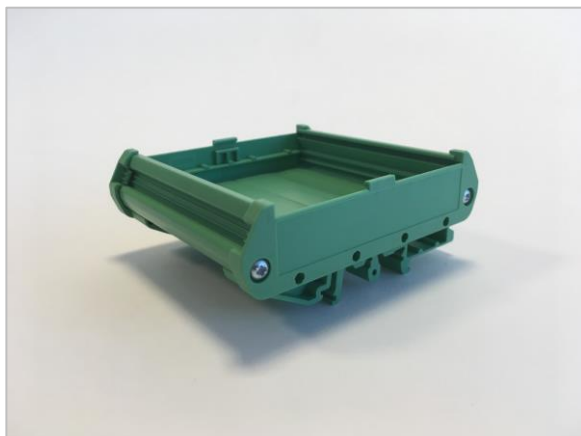

# DIN-rail behuizingen C2-xx besturingen

## Algemene eigenschappen:

- Juiste afmeting voor elk product
- Past op 35 mm DIN-rail en C-rail
- Snelle installatie op de rail
- Makkelijke toegang tot print
- Makkelijke toegang tot connectors
- Geschikt voor C2-10, C2-20 en C2-30 besturingsprint